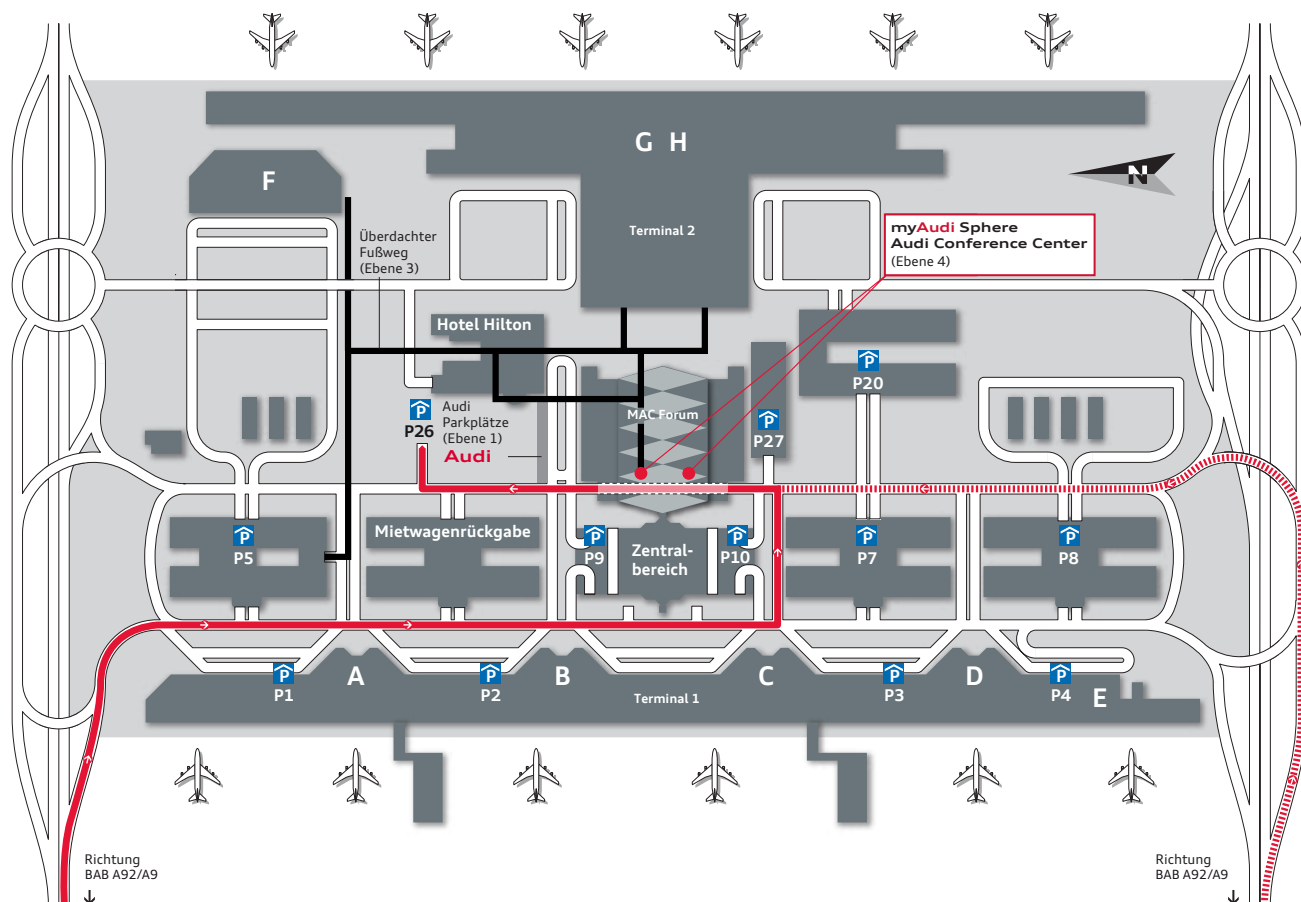

Anfahrtsübersicht myAudi Sphere, Audi Conference Center

Die myAudi Sphere und das Audi Conference Center befinden sich im München Airport Center (MAC), Ebene 04.

Anfahrt mit dem Auto:

Zum Zentralbereich/MAC (München Airport Center) gelangen Sie über die Autobahn A92, Abfahrt Flughafen München, der Beschilderung München Airport Center folgend. Das MAC befindet sich in der Terminalstraße Mitte, zwischen Terminal 1 und Terminal 2. Parken: P26.

Im P26 fahren Sie bitte abwärts zum Parkdeck 1, dann zu den reservierten Audi Parkplätzen auf der Gegenseite.

Mit der S-Bahn:

Die S1 fährt vom Ostbahnhof zum Flughafen und zurück. Die S8 fährt von Herrsching über den Hauptbahnhof zum Flughafen. Folgen Sie nach dem Aussteigen an der Endstation Flughafen der Beschilderung München Airport Center/Terminal 2.

Mit dem Flugzeug:

Wenn Sie im Terminal 1 ankommen, folgen Sie der Beschilderung MAC/Terminal 2. Bei Ankunft im Terminal 2 folgen Sie der Beschilderung MAC/Zentralbereich.